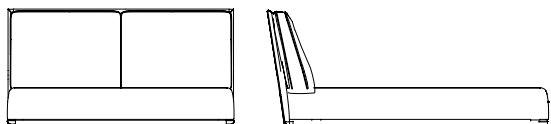

SF **80640 + 80641 - KING SIZE**

Struttura esterna tessuto o pelle + Imbottitura interna
External frame fabric or leather upholstery + Internal padding
cm 246 x 210 x h 102
in 96 7/8 x 82 5/8 x h 40 1/8

RETE - SLAT BASE
cm 193 in 75